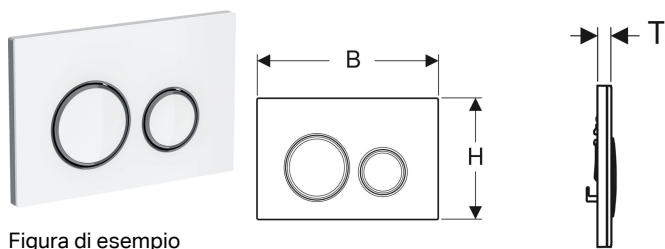

## Placca di comando Geberit Sigma21 per risciacquo a due quantità, colore metallo nero cromo

Figura di esempio

### Destinazioni d'uso

- Per l'azionamento del risciacquo con cassette di risciacquo da incasso Sigma